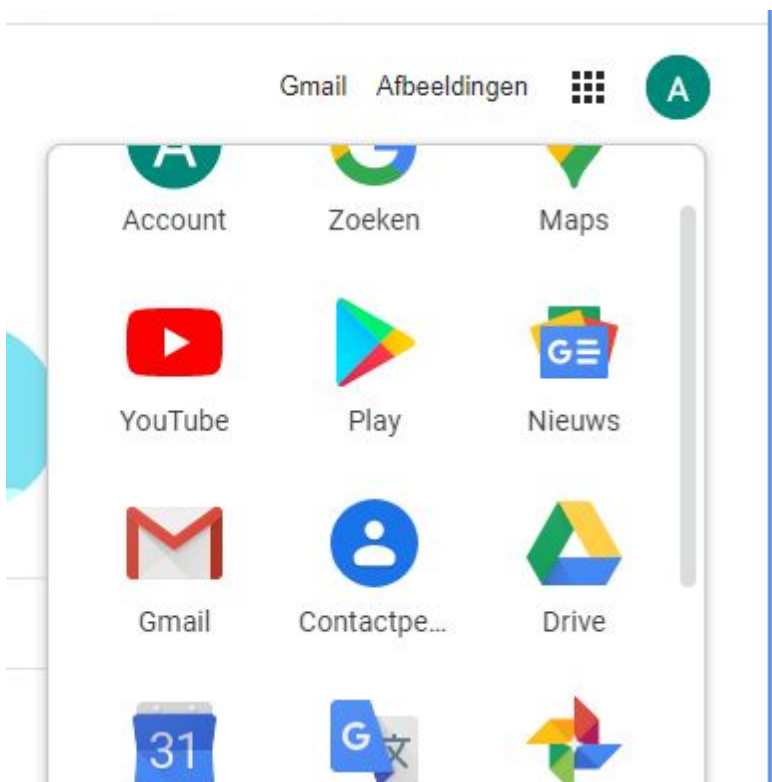

Stappenplan huiswerk vinden op Drive:

- 1) Als je zelf een gmail-adres hebt => geef dat adres door aan je logopedist en gebruik dat Gmail-adres
 - 2) Als je zelf GEEN gmail-adres hebt => gebruik het Gmail-adres dat je logopedist je doorgeeft
- Ga op internet naar www.google.com
 - Klik rechtsbovenin op INLOGGEN
 - Log in met een Gmailadres
 - (Voor de eerste keer: accepteer de voorwaarden)
 - Je ziet nu dat je bent ingelogd en rechtsboven naast de inlogletter/foto zie je 9 stipjes:

- Klik op de negen stipjes en je ziet dit:

- Klik op de groen-geel-blauwe driehoek DRIVE

Je komt nu in de DRIVE-omgeving:

- Klik links op de optie: Gedeeld met mij
- Klik op het mapje met jouw initialen => hierin staat: