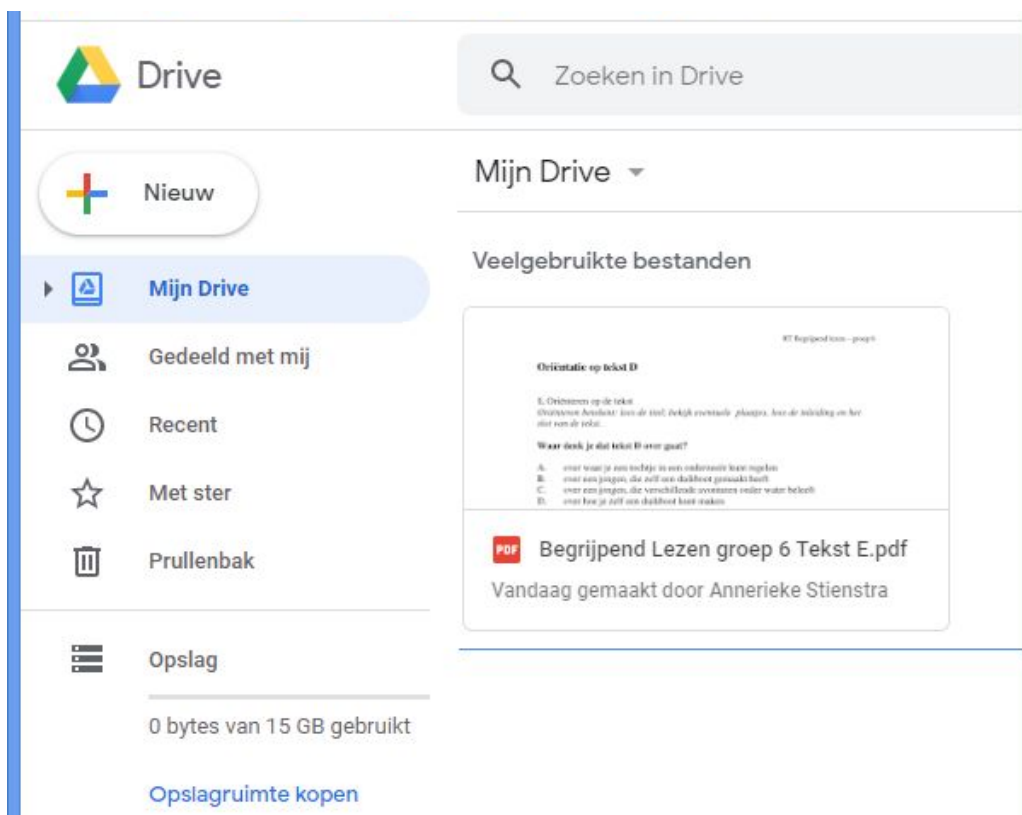

Stappenplan huiswerk vinden op Drive:

- 1) Als je zelf een gmail-adres hebt => geef dat adres door aan je logopedist en gebruik dat Gmail-adres
 - 2) Als je zelf GEEN gmail-adres hebt => gebruik het Gmail-adres dat je logopedist je doorgeeft
- Ga op internet naar www.google.com
 - Klik rechtsbovenin op INLOGGEN
 - Log in met een Gmailadres
 - (Voor de eerste keer: accepteer de voorwaarden)
 - Je ziet nu dat je bent ingelogd en rechtsboven naast de inlogletter/foto zie je 9 stipjes:

- Klik op de negen stipjes en je ziet dit:

- Klik op de groen-geel-blauwe driehoek DRIVE

Je komt nu in de DRIVE-omgeving:

- Klik links op de optie: Gedeeld met mij
- Klik op het mapje met jouw initialen => hierin staat: